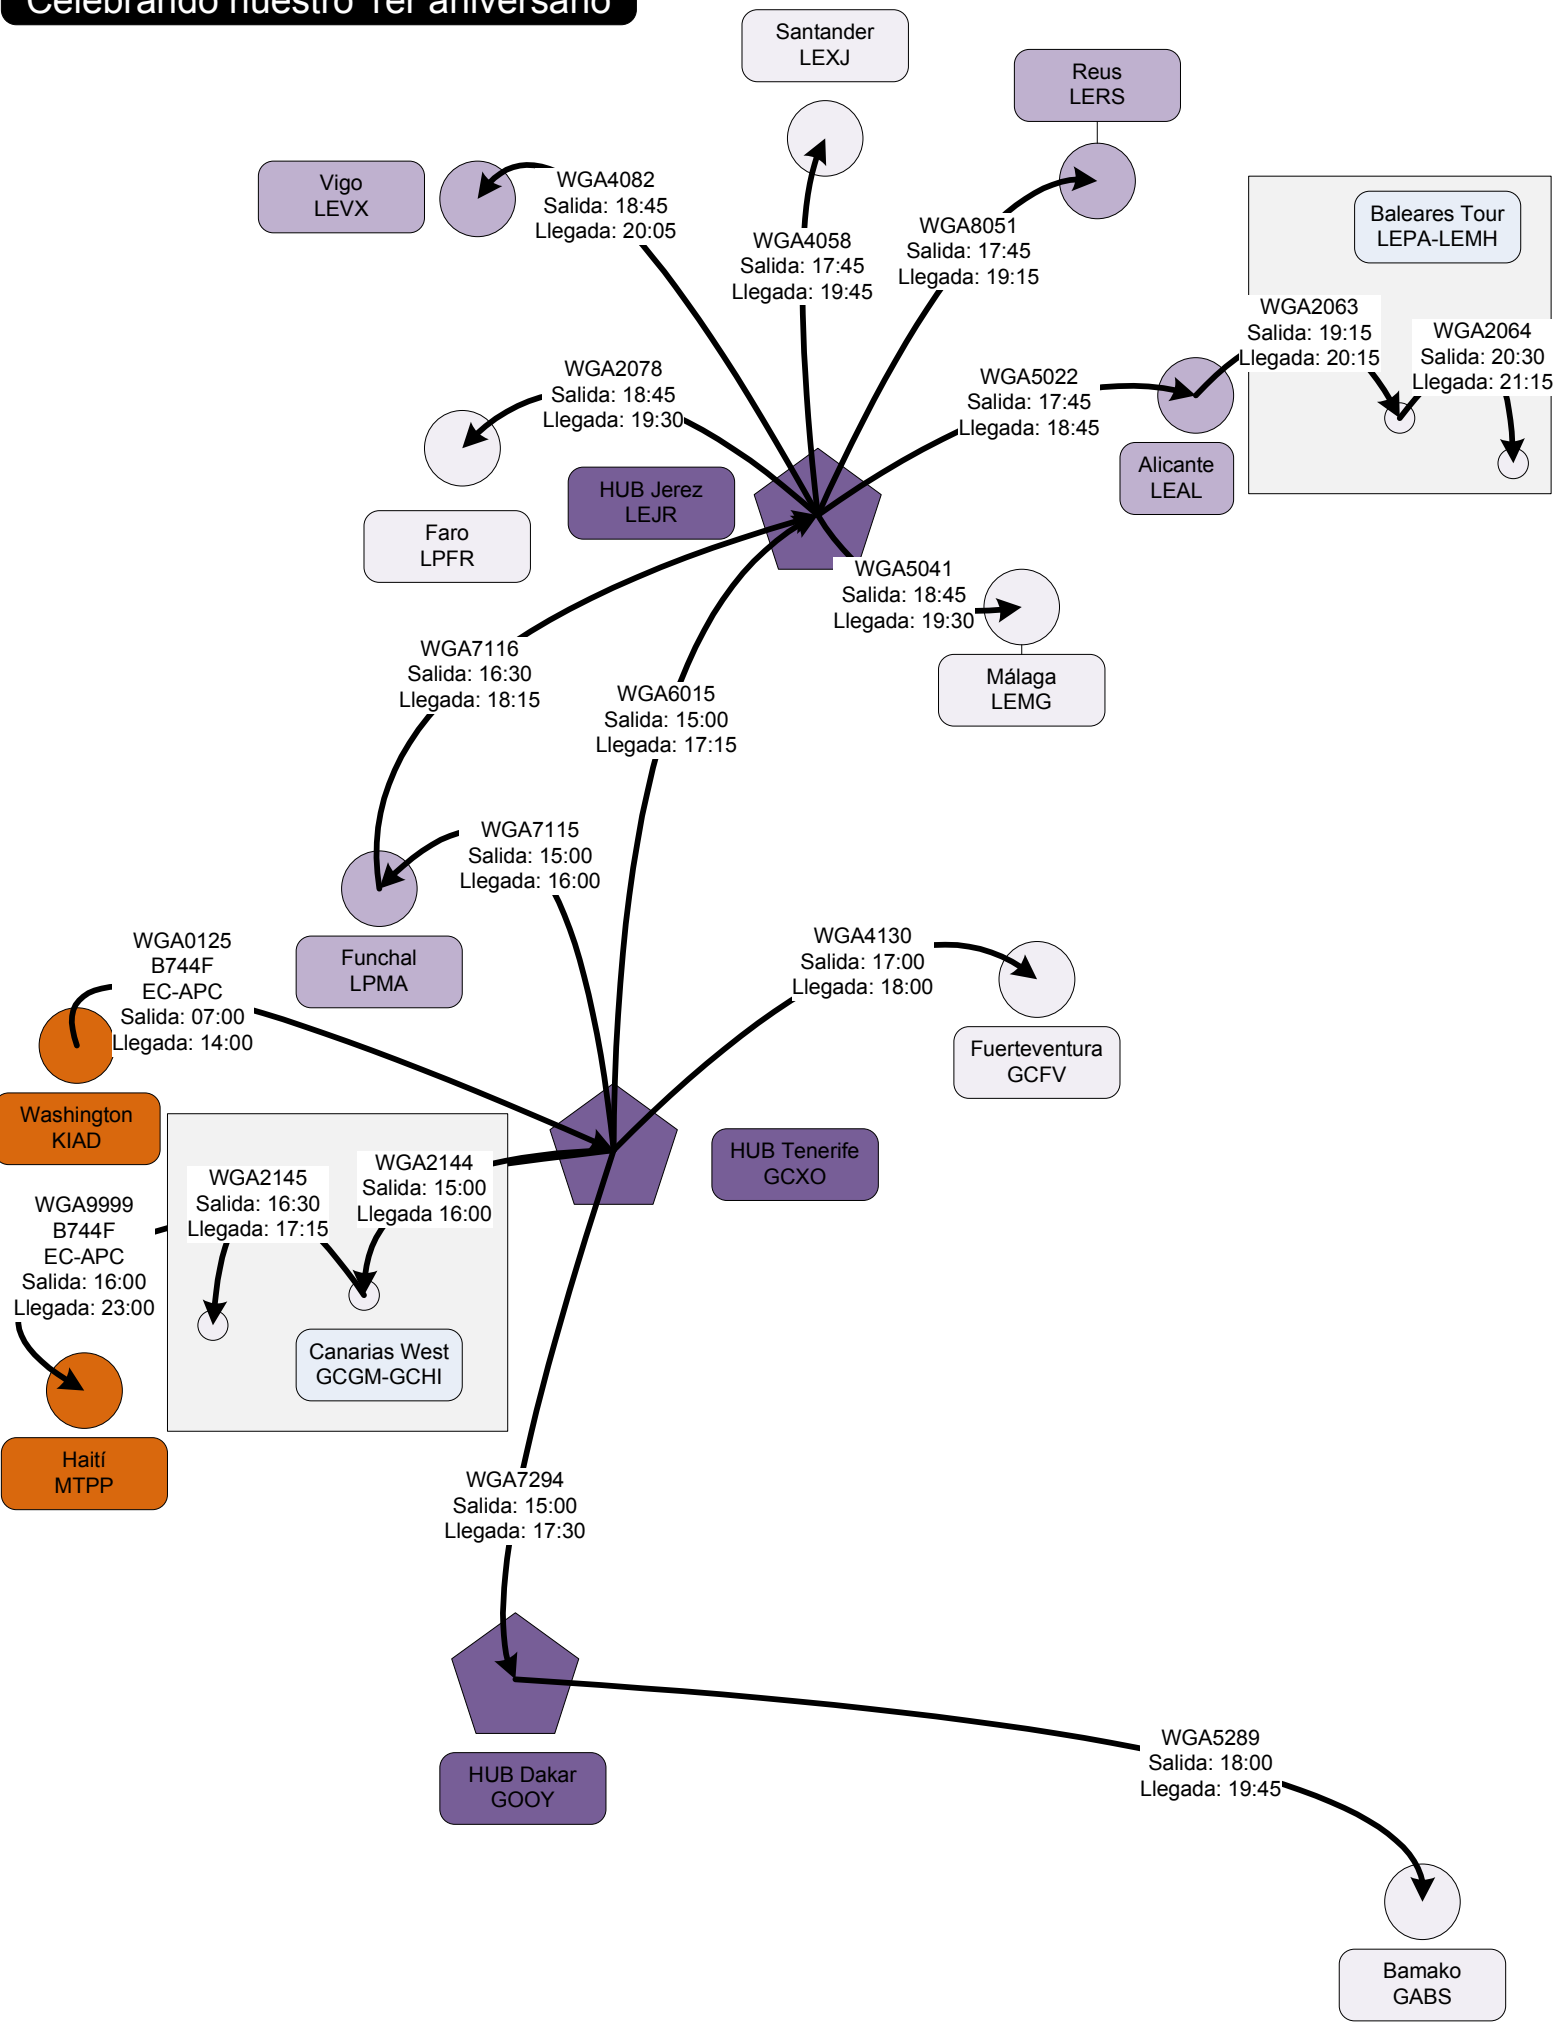

Wingavia Cargo

-FULL OPERATIONS- EVENT

Celebrando nuestro 1er aniversario